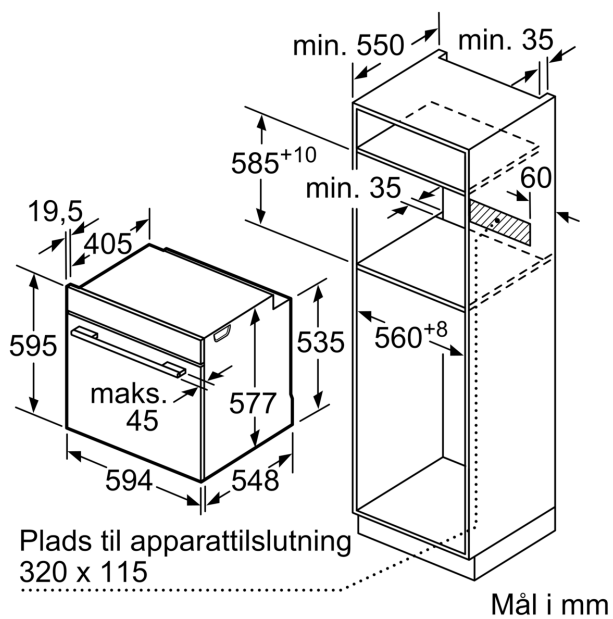

Dimensioner

- Mål på produktet (h x b x d): 595 mm x 594 mm x 548 mm
- Nichemål (h x b x d): 585 mm - 595 mm x 560 mm - 568 mm x 550 mm
- Se venligst indbygningsmålene i stregtegningerne.

**iQ700, Indbygningsovn, 60 x 60 cm, Sort
HB772G2B1S**

Indbygning af to apparater over hinanden
Ventilationsåbning

A: Luftindtag $\geq 200 \text{ cm}^2$

Mål i mm

Hvis apparatet bygges ind under en kogesektion, skal følgende bordplade-tykkelse (i givet fald inkl. underkonstruktion) overholdes.

Kogesektions- type	min. bordplade- tykkelse	
	overflade- monteret	planlimning
Induktions- kogesektion	37 mm	38 mm
Fuldfladeinduktions- kogesektion	47 mm	48 mm
Gasblus	30 mm	38 mm
Elektrisk kogesektion	27 mm	30 mm