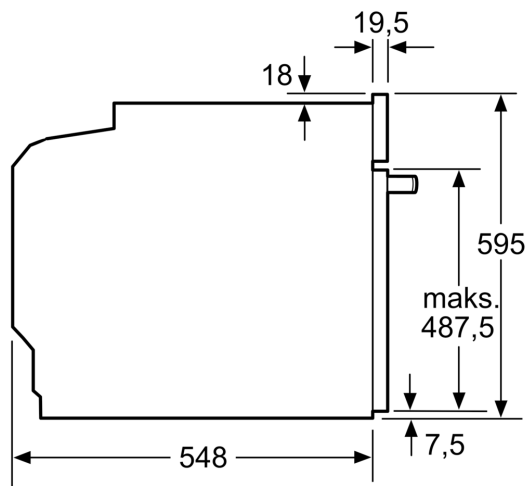

Type af installation: Indbyggede
 Integreret rengøringsystem: Pyrolytisk+Hydrolytisk
 Nichemål ved indbygning (H x B x D): 585-595 x 560-568 x 550 mm
 Produktmål (HxBxD): 595x594x548 mm
 Dimension af pakket produkt:670 x 670 x 680 mm
 Kontrolpanelmateriale: Glas
 Dørmateriale: Glas
 Nettovægt:37.8 kg
 Anvendelig volumen (af hulrum): 71 l
 Varmeelementtype: Stor grill, Varmluft skånsom, Varmluft, Lille grill, Over-/undervarme, Konventionel varme skånsom, Pizzaindstilling, coolStart, Undervarme, Varmluft/Impulsgrill
 Temperaturkontrol: elektronisk
 Antal indvendige lamper: 1
 Længde på elledning: 120.0 cm
 EAN-kode: 4242003901755
 Antal hulrum - (2010/30/EF): 1
 Energiklasse: A+
 Energy consumption per cycle conventional (2010/30/EC):0.87 kWh/cycle
 Energy consumption per cycle forced air convection (2010/30/EC): 0.69 kWh/cycle
 Energieffektivitetsindeks - NY (2010/30/EF): 81.2 %
 Tilslutningseffekt: 3600 W
 Strømstyrke: 16 A
 Elementspænding:220-240 V
 Frekvens: 50; 60 Hz
 Stiktype: Schukostik med jord
 Medleveret tilbehør:1 x Emaljeret bageplade, 1 x Stegerist, 1 x Universalpande

Teknisk info

- Længde på ledning: 120 cm
- Nominel spænding 220-240 V
- Samlet tilslutningseffekt el: 3.6 kW
- Energiklasse (iht. EU Nr. 65/2014): A+

- Energiforbrug i standard drift:0.87 kWh
- Energiforbrug i varmluftsdrift:0.69 kWh
- Antal ovnrør: 1 Varmekilde: elektrisk Volume ovnrør:71 l

Dimensioner

- Mål på produktet (h x b x d): 595 mm x 594 mm x 548 mm
- Nichemål (h x b x d): 585 mm - 595 mm x 560 mm - 568 mm x 550 mm
- Se venligst indbygningsmålene i stregtegningerne.

**iQ700, Indbygningsovn, 60 x 60 cm, Sort
HB772G2B1S**

Indbygning af to apparater over hinanden
Ventilationsåbning

A: Luftindtag $\geq 200 \text{ cm}^2$

Mål i mm

Hvis apparatet bygges ind under en kogesektion, skal følgende bordplade-tykkelse (i givet fald inkl. underkonstruktion) overholdes.