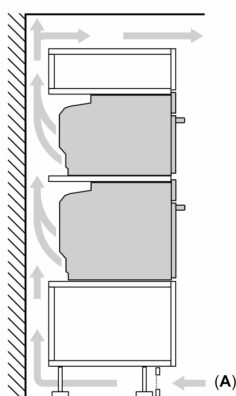

Dimensioner

- Mål på produktet (h x b x d): 595 mm x 594 mm x 548 mm
- Nichemål (h x b x d): 585 mm - 595 mm x 560 mm - 568 mm x 550 mm
- Se venligst indbygningsmålene i stregtegningerne.

**iQ700, Indbygningsovn, 60 x 60 cm, Sort
HB772G2B1S**

Indbygning af to apparater over hinanden
Ventilationsåbning

A: Luftindtag $\geq 200 \text{ cm}^2$

Mål i mm

Hvis apparatet bygges ind under en kogesektion, skal følgende bordplade-tykkelse (i givet fald inkl. underkonstruktion) overholdes.